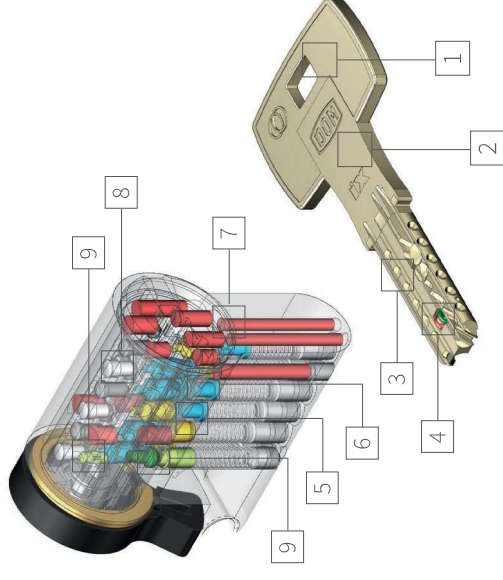

In detail

1. 1 NIEUW SLEUTELKOP ONTWERP
2. 2 SLEUTELLENGTE AFGESTEMD OP ALLE GANGBARE VEILIGHEIDSBESLAGEN
3. 3 COMPLEXE CODERING IN DE SLEUTEL
4. 4 KEERSLEUTEL MET TWEE ONAFHANKELIJK BEWEGENDE DISCS
5. 6 ANTI BUMPING & ANTI PICKING STIFTEN
6. 7 BOORBEVEILIGING ONDERDELEN
7. 8 TOT 12 REVISIE PINNEN
8. 5,9 7 VERGRENDELSTIFTEN VAN MESSING/GEHARDE STAAL, INCLUSIEF ROLFUNCTIEPINNEN
9. 9 ROLFUNCTIE PINNEN